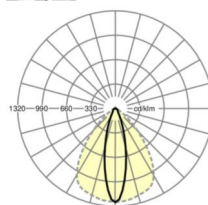

MÉCANIQUE

Couleur du boîtier	blanc signalisation RAL 9016
Cotes (Long.xLarg.xH/DxH)	1531mm x 55mm x 37mm
Poids (net)	1.65kg
Type de montage	Montage sur système de rail support, Structure lumineuse

Dimensions

L	1531 mm	Longueur
B	55 mm	Largeur
H	37 mm	Hauteur

LIEN PROFOND

<https://www.regiolux.de/fr/article/19520004080>

Référence	LED 4000lm 830
ηLB	100 %
Φ ↓/↑	98 % / 2 %
UGR trans./long.	15.4 / 20.7